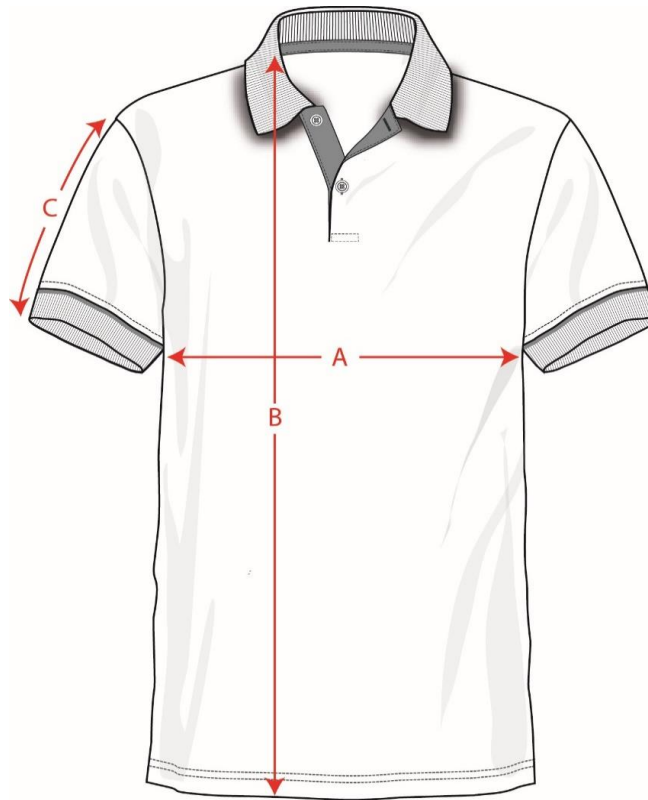

100-27 Poloshirt Kurzarm Damen

Größen/Sizes	XS	S	M	L	XL	2XL	3XL
A: 1/2 Brustweite/ Half Chest	40,5 cm	43,5 cm	46,5 cm	49,5 cm	52,5 cm	55,5 cm	58,5 cm
B: Länge / Body Length	65 cm	66 cm	67 cm	68 cm	69 cm	70 cm	71 cm